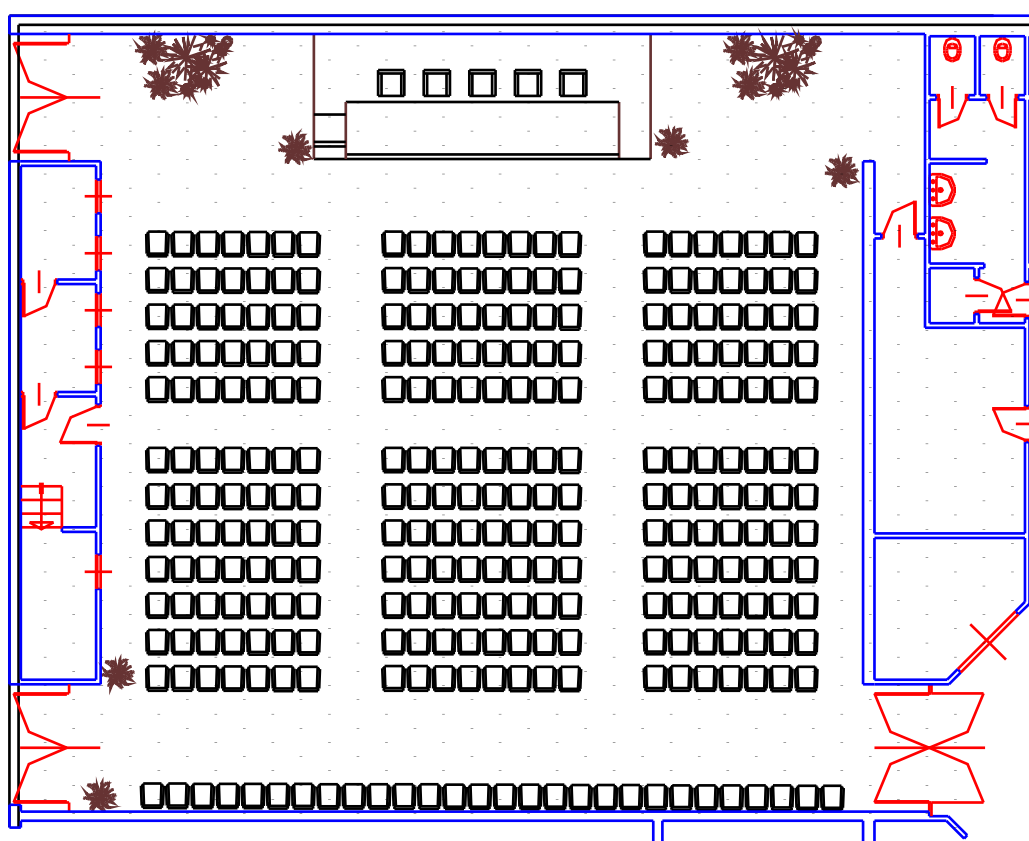

DOTAZIONE TECNOLOGICA

- Impianto di amplificazione
- Videoproiettore
- Microfoni
- Schermo
- Internet Wi-Fi